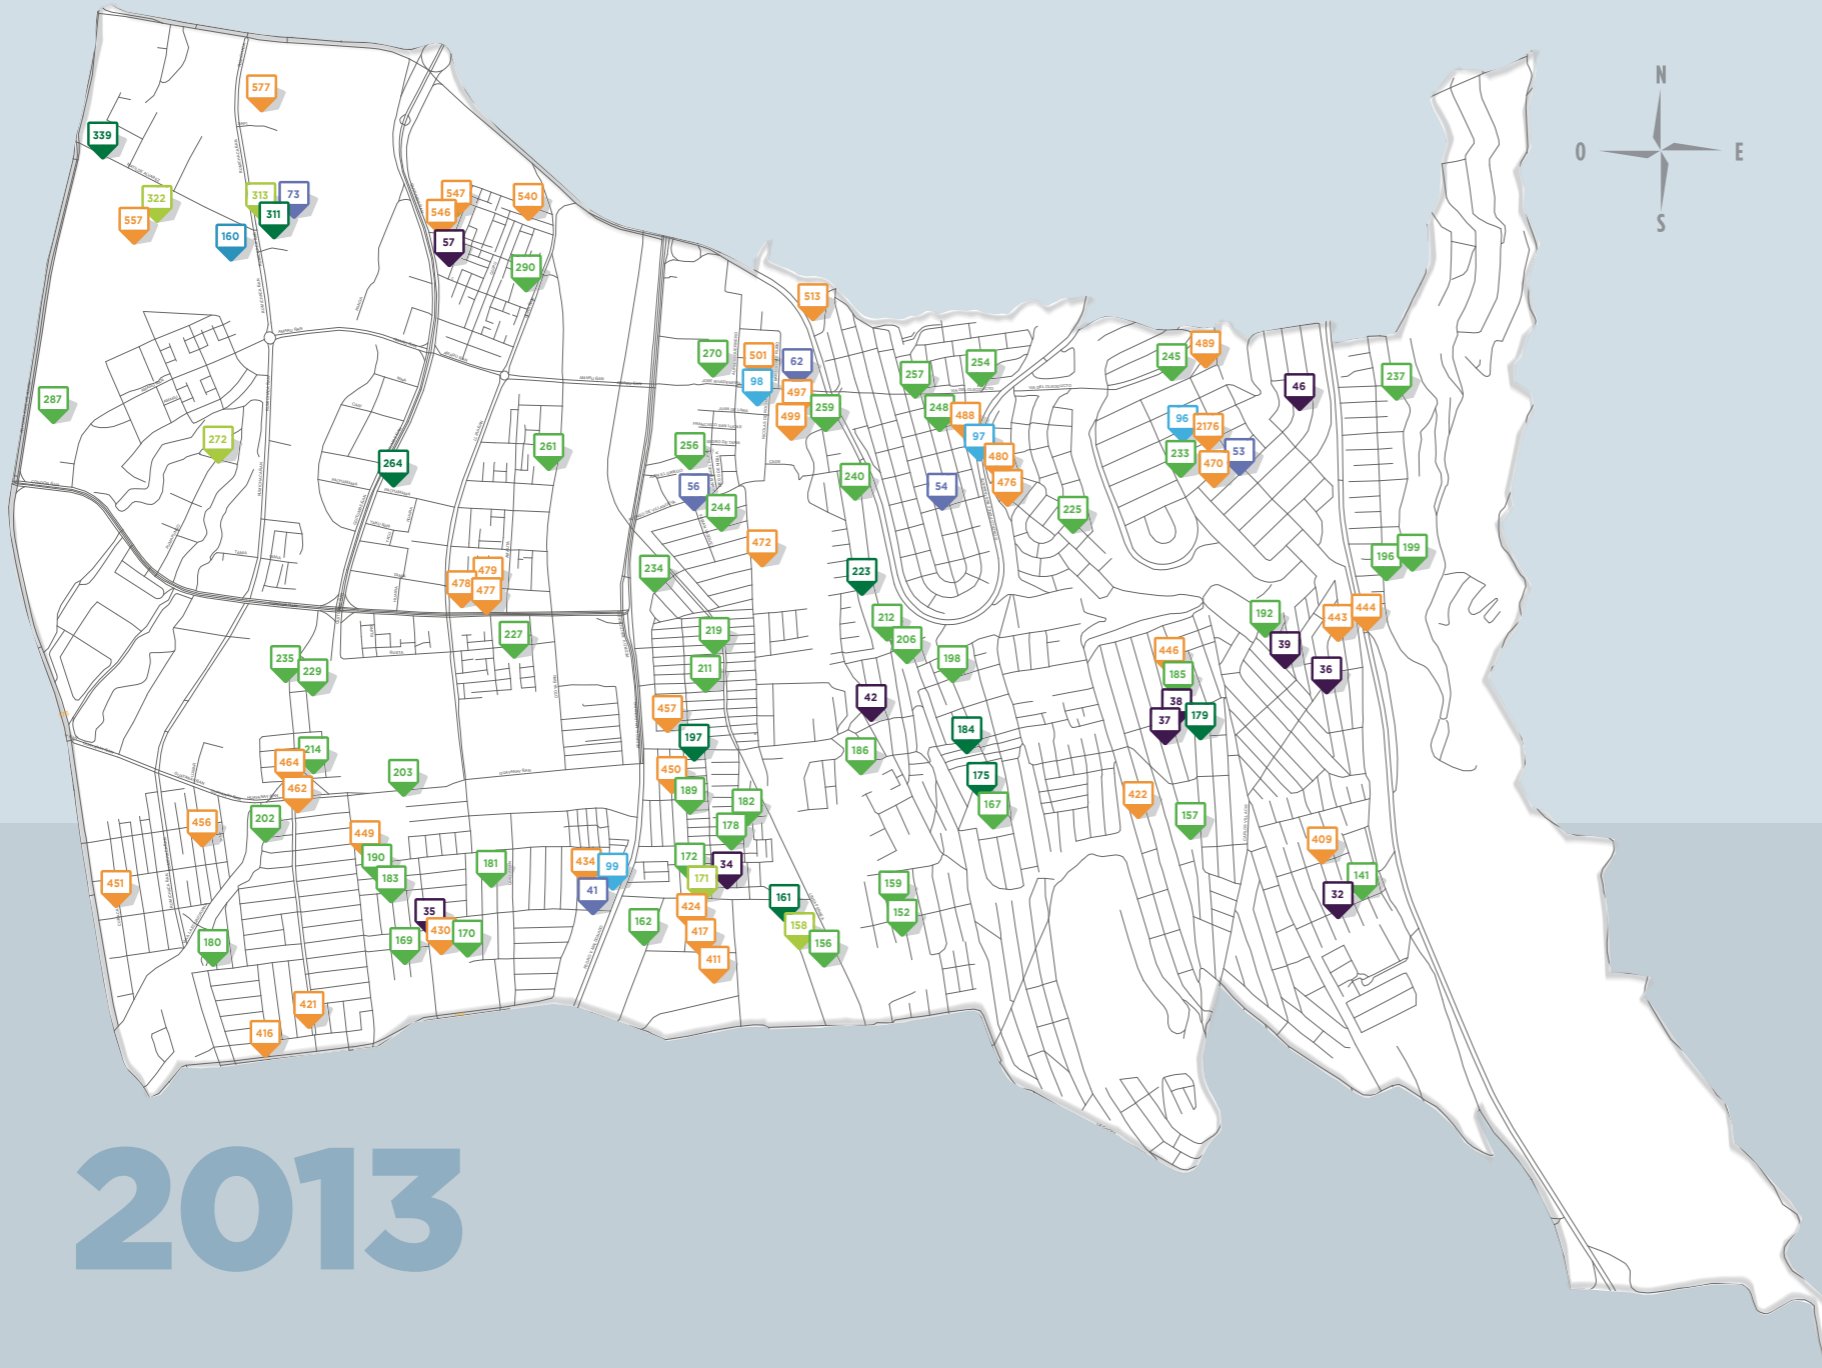

INCLUSIÓN SOCIAL

CENTRO INFANTIL DEL BUEN VIVIR CIBV

60 Y PIQUITO

- 41 60 y piquito - Av. Maldonado y calle 8
- 60 y piquito
- 54 60 y piquito - Gonzalo Pérez Bustamante
- 56 60 y piquito - Diego de Niebla y Juan Manuel Durini
- 62 60 y piquito - Via del Oleoducto y Nicolás de Rocha
- 73 60 y piquito - Rumichaca y Amarufán

SALUD

CENTRO DE SALUD

HOSPITAL

- 160 Padre José Carolo - Rumichaca s33-10 y Matilde Álvarez

EDUCACIÓN

UNIDAD EDUCATIVA

- 409 José Guevara - Av. Maldonado el Conde
- 411 Estrellitas - Interior del conjunto habitacional Los Girasoles
- 416 Jordán - Avenida el Tablon calle Z
- 417 Jim Irwin I - Panamericana sur km 10 1/2
- 421 Francisco de Vitoria - Avenida José Gallardo Calle N
- 422 Nuevos Horizontes del Sur N1 - Urbano Marginal
- 424 Del Valle - Minerva Panamericana Sur Km 11
- 430 Matilde Hidalgo de Procel - Calle 9, Barrio Pueblo solo Pueblo
- 434 San Francisco de Asís de la Arcadia - Av. Maldonado Calle 8 y calle C
- 443 Nido la Ciguena - Camino del Inca, Pasaje B
- 444 Ramos Viesca - Calle B y calle C
- 446 Marcelino Champagnat - Calle J y calle I
- 449 Carlos Ponce Martínez - Quitumbe Ñan Huayana Ñan
- 450 Isaac Pitman - Av. Maldonado y calle Susana Letor y calle
- 451 Economista Abdón Calderón - Av. Mariscal Sucre y Emilio Uzcátegui
- 456 Amiguitos del Sur - Julio Jara Klever Villalba
- 457 Gonzalo Benítez - Calle 14 calle A
- 462 Ceibo - Calle a José Gallardo Román
- 464 Semillitas del Futuro - Terranova calle A, manzana 2
- 470 Luis Enrique Raza Bolaños - Calle I y calle V
- 472 Solidaridad - Av. Turubamba calle C y calle D
- 476 Louis Víctor de Broglie - Av. Simón Bolívar y pasaje W
- 477 Getsemani - Avenida Condor Ñan Lira Ñan y Barrio Quitumbe
- 478 María Dolores Loja Patiño - Profeta Baruc y Venceremos
- 479 De las Américas Quitumbe - Av. Condor Ñan y av. Lira Ñan
- 480 Libertador Simón Bolívar - Av. Simón Bolívar y calle 1
- 488 Aurelio Bajos - Pueblo unido, Guajaló Baj y pasaje 1
- 489 Ibérico - Calle V y calle O
- 497 Rafael Cruz Cevallos - José Rivadeneira y Nicolás de Rocha
- 499 CEI Asistencia Social - José Rivadeneira, Aurelio Guerrero y Nicolás Rocha
- 501 Amiguitos del Futuro - José Rivadeneira, La Asistencia Social en Nicolás la Rocha
- 513 Jorge Mantilla Ortega - Simón Bolívar y San Cristóbal
- 540 Andre Marie Juliet - Liranan Moran Valverde
- 546 San Andrés - Av. Teniente Hugo Ortiz y av. Cardenal de la Torre
- 547 San Andrés Quitumbe - Quitumbe y av. Quitumbe Ñan
- 557 Su cambio por el Cambio - Mariscal Sucre y Matilde Álvarez
- 577 Unidad Educativa Municipal Quitumbe - Calle Sapi y Av. Rumichaca
- 2176 República de Croacia

DEPORTE

ESPACIO DEPORTIVO